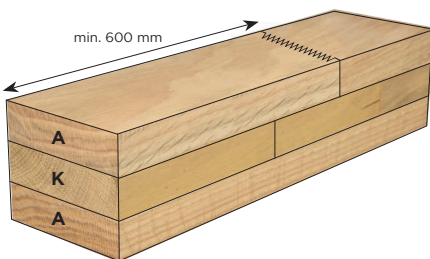

Source de réglementations UNI EN 350 Durabilité du bois et produits à base de bois.

DKD

Longueur: de 800 à 3500 mm

KKK

Longueur: 4500 - 6000 mm

AKA

Longueur: 2100 - 4400 mm

Florian Legno S.p.A.